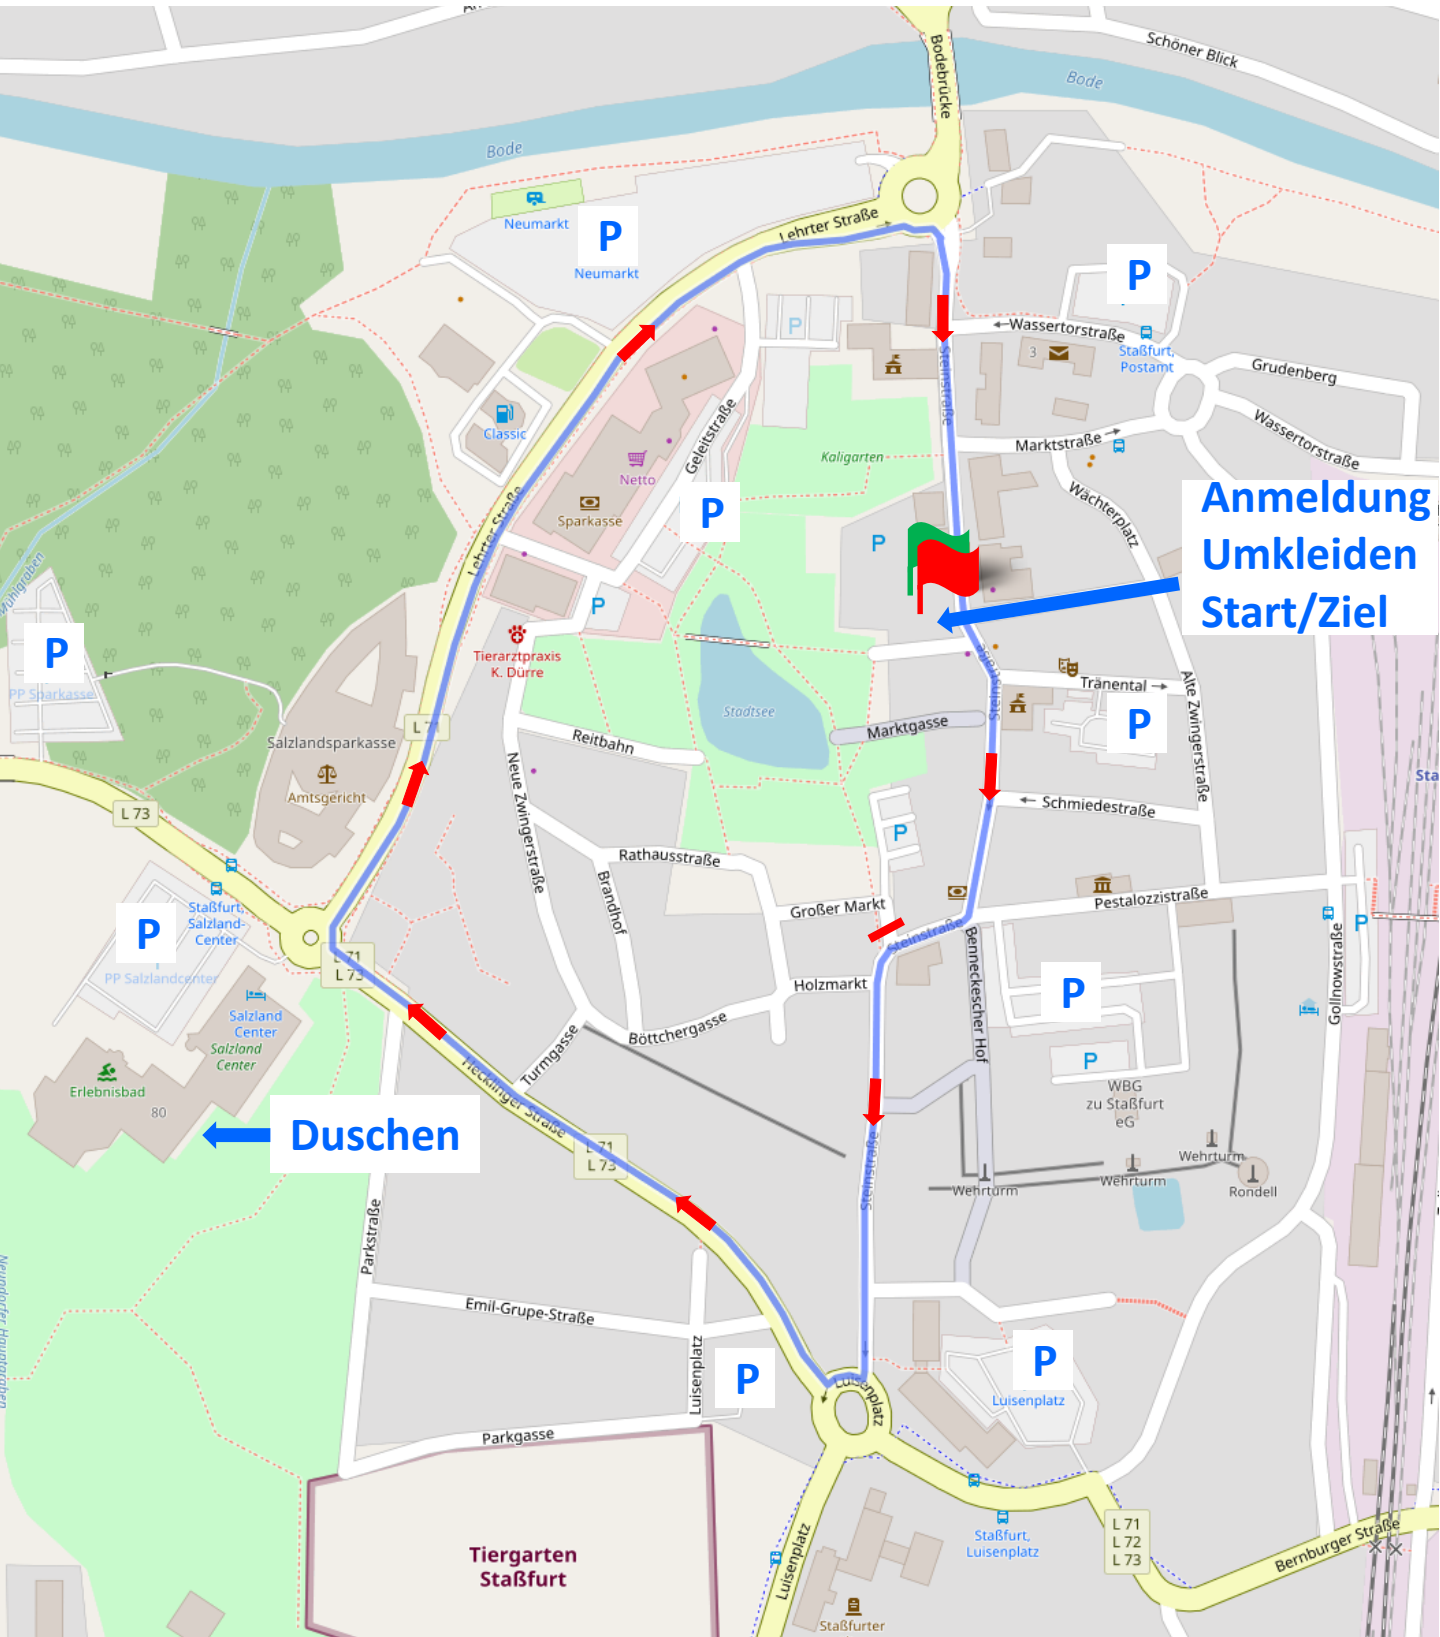

1,5 km Stadt-Pokal-Lauf (der Grundschulen)

1,5 km Hobby-Lauf (mit Firmen-/Familienwertung)

= 1 Runde

**Anmeldung
Umkleiden
Start/Ziel**

Duschen

**Tiergarten
Staßfurt**

5,0 km wobau-Pokal-Lauf

(nach 1 kleinen Stadtsee-Runde folgen 3 große Runden)